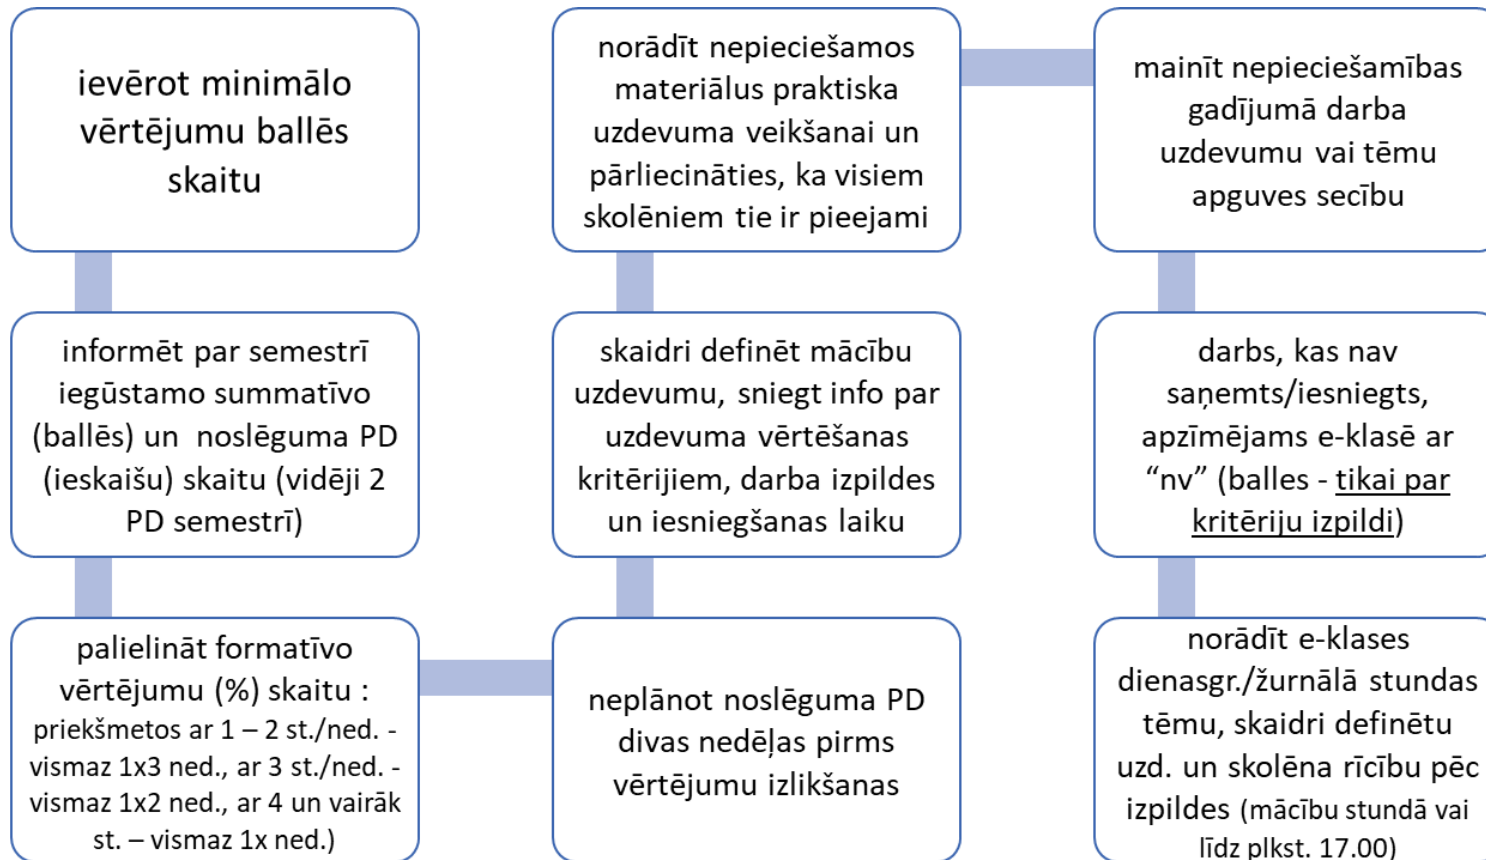

Vērtēšanas process

Metodiskais darbs